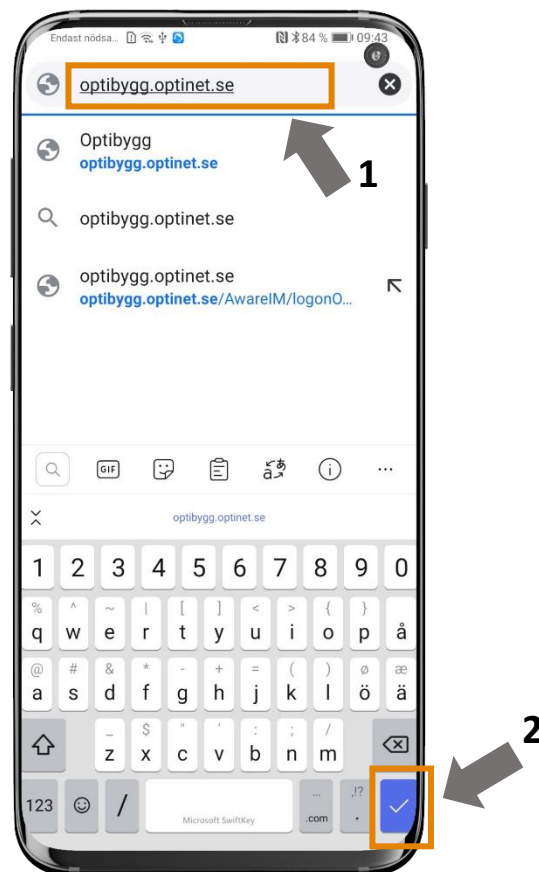

Anslut till Optibyggs via Android

Logga in

1. Starta Google Chrome

Logga in

2. Tryck i adressfältet och skriv **optibyggs.optinet.se** och klicka på **bock-knappen**

Anslut till Optibyggt via Android

Logga in

3. Du har nu kommit till inloggningssidan. Fyll i ditt **Användarnamn** och **Lösenord**. Tänk på att det är viktigt att skilja på **små** och **stora** bokstäver.

Logga in

4. Tryck på **Logga in**

Anslut till Optibyggt via Android