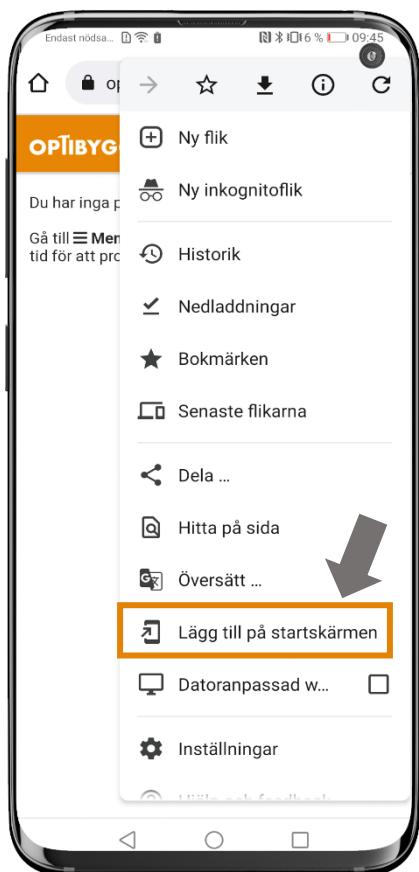

3. Du har nu kommit till inloggningssidan. Fyll i ditt **Användarnamn** och **Lösenord**. Tänk på att det är viktigt att skilja på **små** och **stora** bokstäver.

Logga in

4. Tryck på **Logga in**

Anslut till Optibyggt via Android

Logga in

5. Tryck på **Spara** för att underlätta inlogningar framöver.

Spara en genväg på startskärmen

1. Tryck på ikonen med de tre punkterna

Anslut till Optibyggs via Android

Spara en genväg på startskärmen

2. Tryck på Lägg till på startskärmen

Spara en genväg på startskärmen

3. Tryck på Lägg till

Anslut till Optibyggt via Android

Spara en genväg på startskärmen

- 4. Klart! Genvägen är nu synlig på startskärmen och kan användas för snabb åtkomst.**