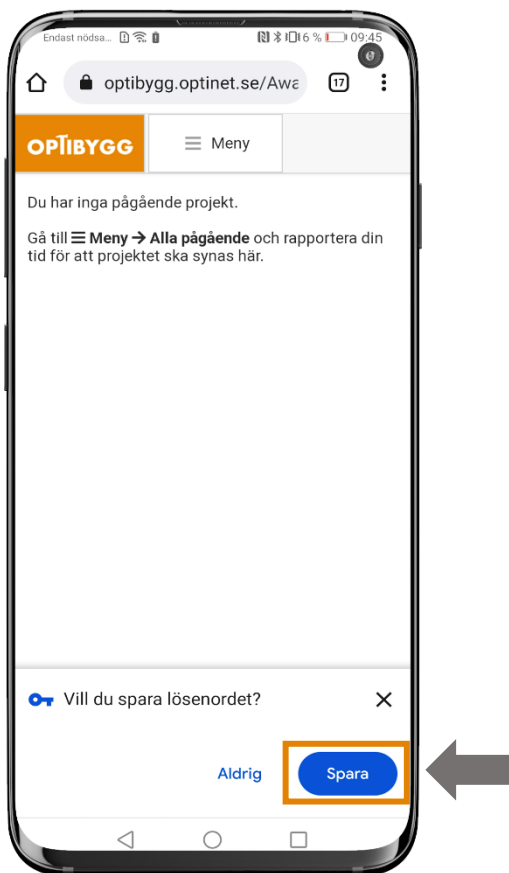

Anslut till Optibyggs via Android

Logga in

1. Starta Google Chrome

Logga in

2. Tryck i adressfältet och skriv **optibyggs.optinet.se** och klicka på **bock-knappen**

Anslut till Optibyggt via Android

Logga in

3. Du har nu kommit till inloggningssidan. Fyll i ditt **Användarnamn** och **Lösenord**. Tänk på att det är viktigt att skilja på **små** och **stora** bokstäver.

Logga in

4. Tryck på **Logga in**

Anslut till Optibyggt via Android