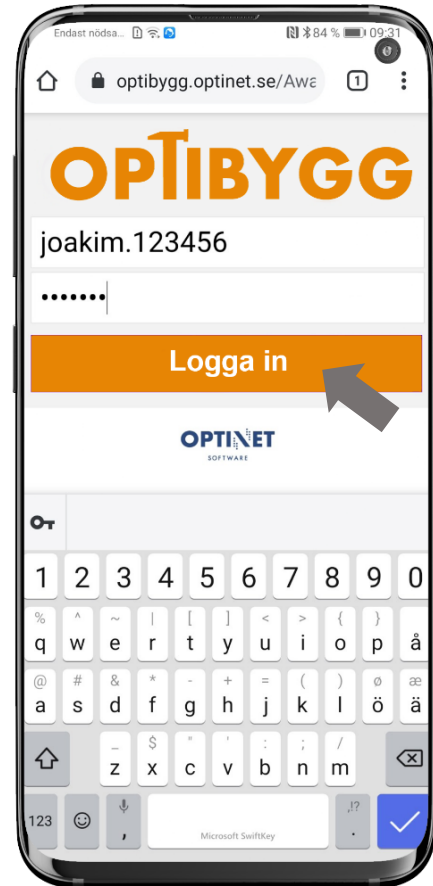

Anslut till Optibyggs via Android

Logga in

1. Starta Google Chrome

Logga in

2. Tryck i adressfältet och skriv **optibyggs.optinet.se** och klicka på **bock-knappen**

Anslut till Optibyggt via Android

Logga in

3. Du har nu kommit till inloggningssidan. Fyll i ditt **Användarnamn** och **Lösenord**. Tänk på att det är viktigt att skilja på **små** och **stora** bokstäver.

Logga in

4. Tryck på **Logga in**

Anslut till Optibyggt via Android