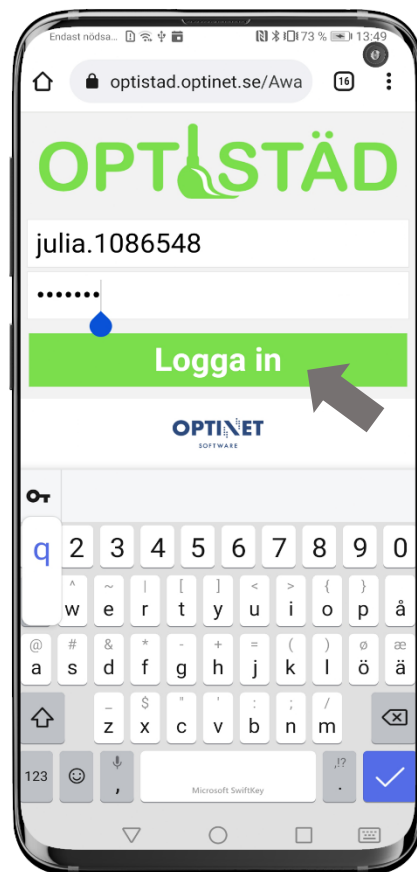

Anslut till Optistäd via Android

Logga in

1. Starta **Google Chrome**

Logga in

2. Tryck i adressfältet och skriv **optistad.optinet.se** och klicka på **bock-knappen**

Anslut till Optistäd via Android

Logga in

3. Du har nu kommit till inloggningssidan. Fyll i ditt **Användarnamn** och **Lösenord**. Tänk på att det är viktigt att skilja på **små** och **stora** bokstäver.

Logga in

4. Tryck på **Logga in**.

Anslut till Optistäd via Android

Logga in

5. Tryck på **Spara** för att underlätta inlogningar framöver.

Spara en genväg på startskärmen

1. Tryck på ikonen med de tre punkterna

Anslut till Optistäd via Android

Spara en genväg på startskärmen