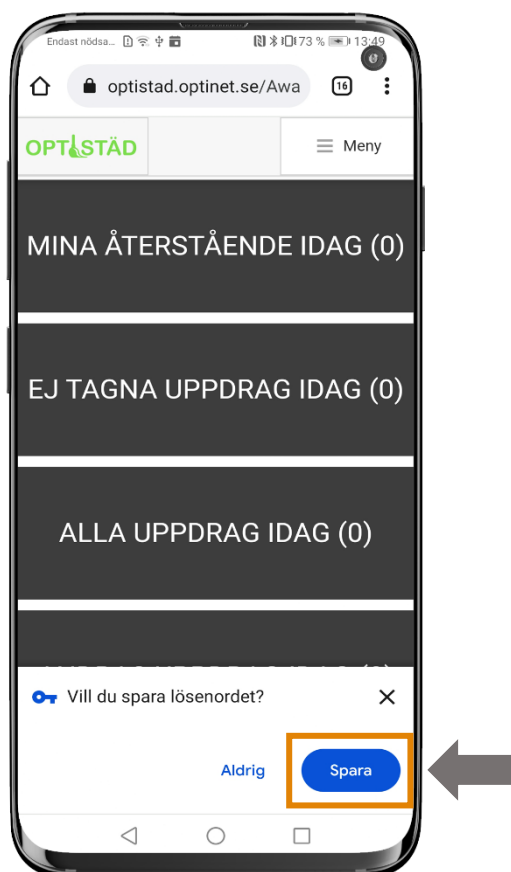

Anslut till Optistäd via Android

Logga in

1. Starta **Google Chrome**

Logga in

2. Tryck i adressfältet och skriv **optistad.optinet.se** och klicka på **bock-knappen**

Anslut till Optistäd via Android

Logga in

3. Du har nu kommit till inloggningssidan. Fyll i ditt **Användarnamn** och **Lösenord**. Tänk på att det är viktigt att skilja på **små** och **stora** bokstäver.

Logga in

4. Tryck på **Logga in**.

Anslut till Optistäd via Android