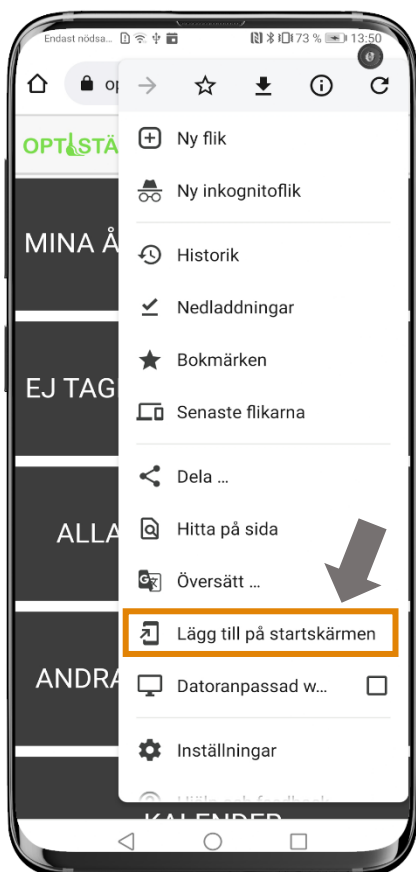

3. Du har nu kommit till inloggningssidan. Fyll i ditt **Användarnamn** och **Lösenord**. Tänk på att det är viktigt att skilja på **små** och **stora** bokstäver.

Logga in

4. Tryck på **Logga in**.

Anslut till Optistäd via Android

Logga in

5. Tryck på **Spara** för att underlätta inlogningar framöver.

Spara en genväg på startskärmen

1. Tryck på ikonen med de tre punkterna

Anslut till Optistäd via Android

Spara en genväg på startskärmen

2. Tryck på Lägg till på startskärmen

Spara en genväg på startskärmen

3. Tryck på Lägg till

Anslut till Optistäd via Android

Spara en genväg på startskärmen

4. Klart! Genvägen är nu synlig på startskärmen och kan användas för snabb åtkomst.