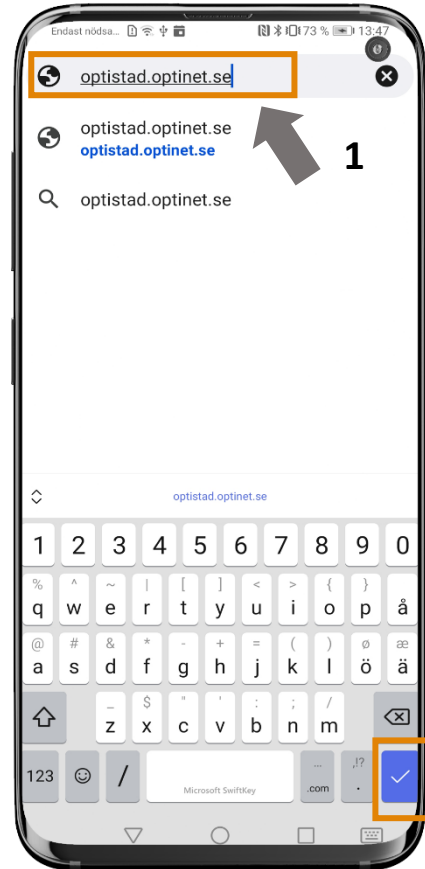

Anslut till Optistäd via Android

Logga in

1. Starta **Google Chrome**

Logga in

2. Tryck i adressfältet och skriv **optistad.optinet.se** och klicka på **bock-knappen**

Anslut till Optistäd via Android

Logga in

3. Du har nu kommit till inloggningssidan. Fyll i ditt **Användarnamn** och **Lösenord**. Tänk på att det är viktigt att skilja på **små** och **stora** bokstäver.

Logga in

4. Tryck på **Logga in**.

Anslut till Optistäd via Android