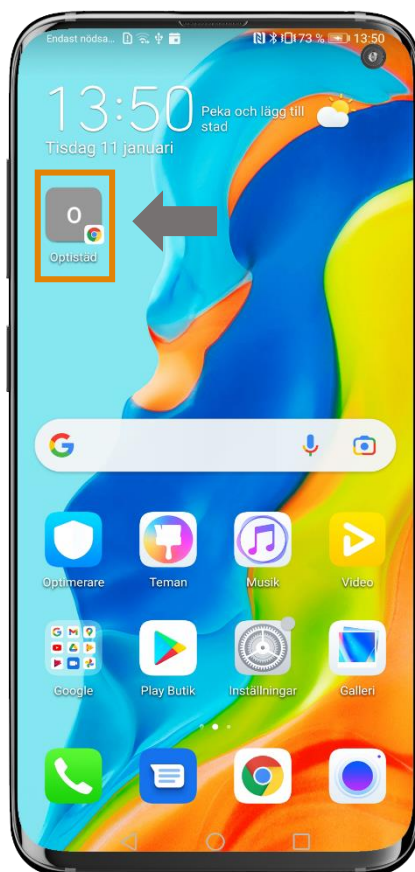

3. Du har nu kommit till inloggningssidan. Fyll i ditt **Användarnamn** och **Lösenord**. Tänk på att det är viktigt att skilja på **små** och **stora** bokstäver.

Logga in

4. Tryck på **Logga in**.

Anslut till Optistäd via Android

Logga in

5. Tryck på **Spara** för att underlätta inlogningar framöver.

Spara en genväg på startskärmen

1. Tryck på ikonen med de tre punkterna

Anslut till Optistäd via Android

Spara en genväg på startskärmen

2. Tryck på Lägg till på startskärmen

Spara en genväg på startskärmen

3. Tryck på Lägg till

Anslut till Optistäd via Android

Spara en genväg på startskärmen

4. Klart! Genvägen är nu synlig på startskärmen och kan användas för snabb åtkomst.